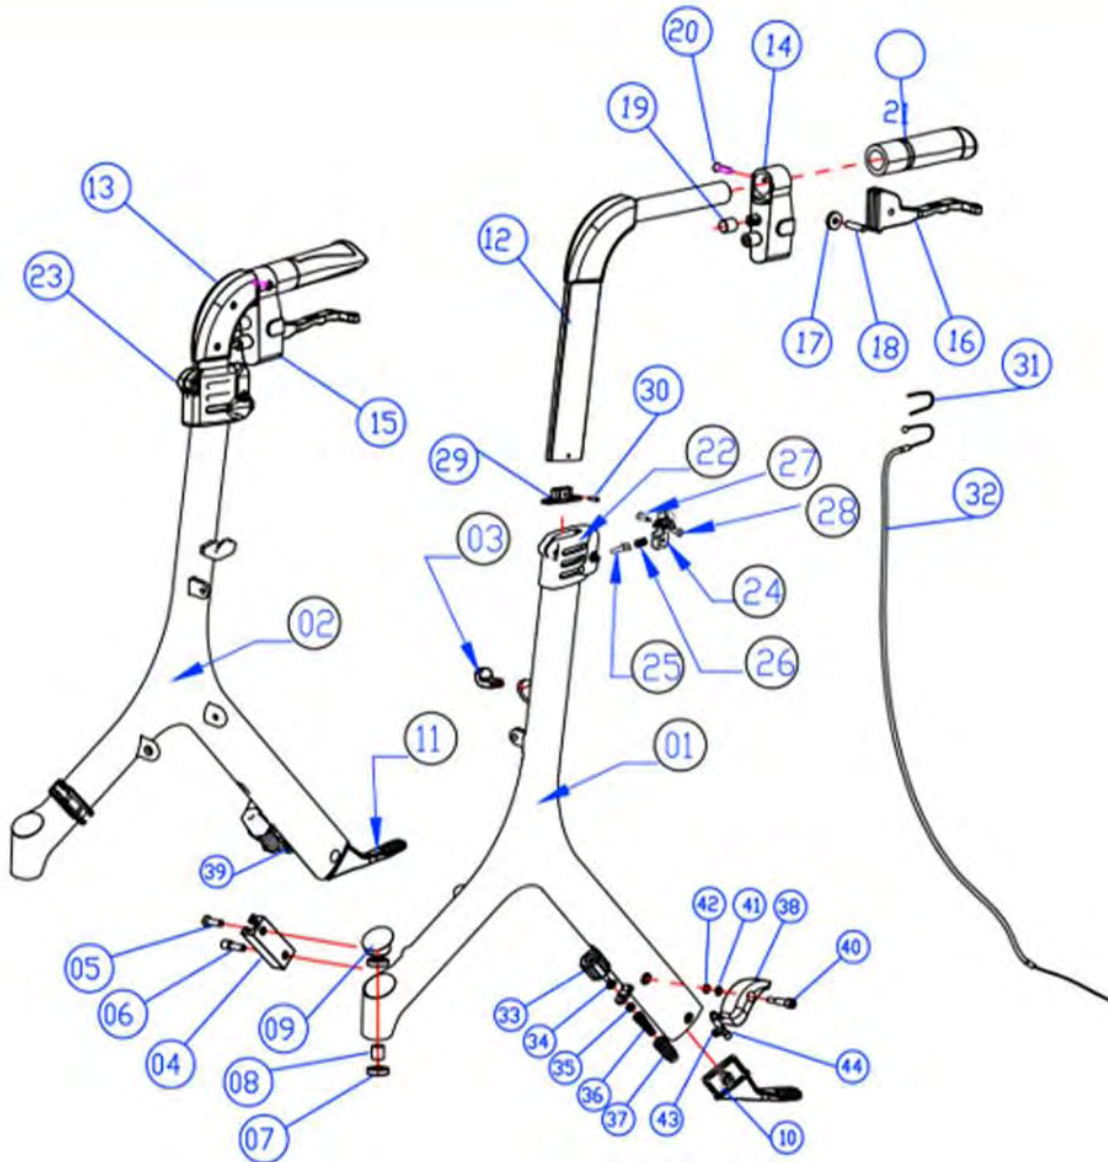

Rahmen & Bremsen Übersicht Einheiten

- 01 - Rahmenteil Carbon Grösse S links Art. Nr. CA-1000L
- 01 - Rahmenteil Carbon Grösse M – L links Art. Nr. CA-1000L-ML
- 02 - Rahmenteil Carbon Grösse S links Art. Nr. CA-1000R
- 02 - Rahmenteil Carbon Grösse M – L links Art. Nr. CA-1000R-ML
- 03 - Auflagengummis (2 Stück) Art. Nr. SPR-11
- 04 - CA SP Halter der Netztasche am Rahmen (2 Stück) Art. Nr. SPR-5411
- 07 - Kugellager 6001 2Rs / ZZ 12x28x8 mm Art. Nr. KL-6001
- 09 - CA Abdeckkappen Castorbuchse (silber) (2 Stück) Art. Nr. CA-1160
- 10 - Ankipphilfe Spring/ Carbon links Kunststoff ab 01/2019 Art. Nr. CA-17L
- 11 - Ankipphilfe Spring/ Carbon rechts Kunststoff ab 01/2019 Art. Nr. CA-17R
- 12 - Schiebegriffeinheit Carbon S links Art. Nr. CA-1201L
- 12 - Schiebegriffeinheit Carbon M links Art. Nr. CA-1202L
- 12 - Schiebegriffeinheit Carbon L links Art. Nr. CA-1203L
- 13 - Schiebegriffeinheit Carbon S rechts Art. Nr. CA-1201R
- 13 - Schiebegriffeinheit Carbon M rechts Art. Nr. CA-1202R