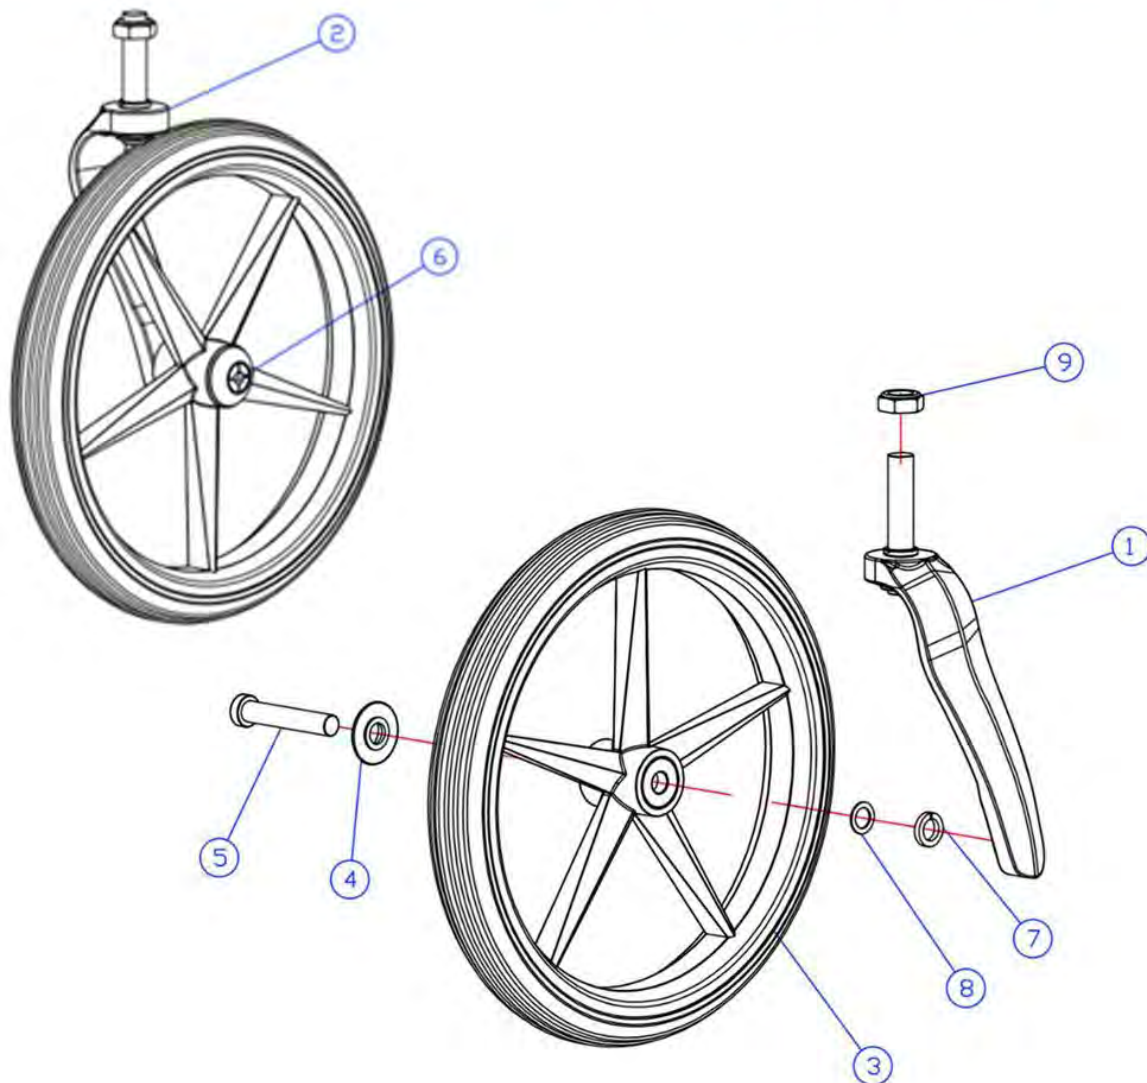

Vorderrad Übersicht Einheiten

- 01 - Vorderradgabel links, inkl. Abdeckring, Achsbolzen **Rechtsgewinde**, Sicherungsring, Unterlegscheibe, Sicherungsmutter (inkl. 1, 4, 5, 7, 8) **Art. Nr. CA-1245L**
- 02 - Vorderradgabel rechts, inkl. Abdeckring, Achsbolzen **Linksgewinde**, Sicherungsring, Unterlegscheibe, Sicherungsmutter (inkl. 2, 4, 6, 7, 8) **ACHTUNG: Linksgewinde!**
- **Art. Nr. CA-1245R**
- 03 - Vorderrad für Carbon/ Spring/ Spring XL, 5-Stern Design 245mm, rechts und links verwendbar **Art. Nr. CA-46V**
- 10 - Kugellager 6901 2RS, 10x24x6 mm passend für Vorderräder Carbon/ Spring/ Spring XL **Art. Nr. KL-6901B**
- 11 - Distanzhülse für Kugellager Vorderrad Spring / Spring XL / Carbon **Art. Nr. RE-1001**