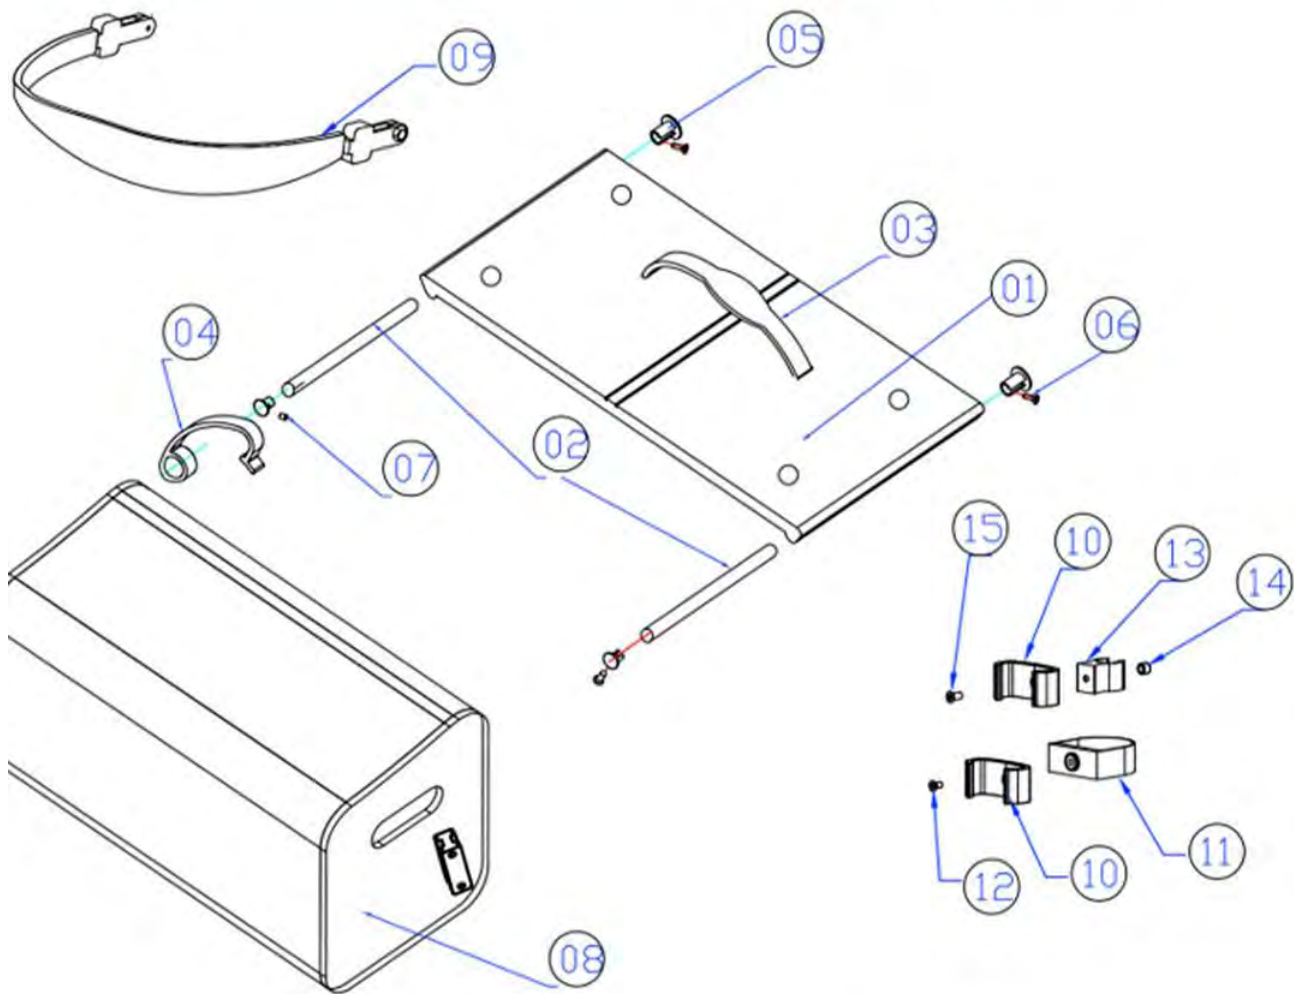

Kreuzstrebe Übersicht Einheiten

Kreuzstrebe

- 18 - Sicherverschluss, Unterlegscheibe, Feder und Schraube für Entriegelungscharnier
- (inklusive 14, 15, 16, 17, 19, 20) **Art. Nr. CA-1400**
- 21/ 22/ 23 Verschraubung Kreuzstrebe-Rahmen, bestehend aus: **Art. Nr. 80-10012-0**
- 1xSchraube, 1x Hülse und 1xMutter verwendbar mit Spring / Spring XL / Spring CC / Carbon
- 24 - Kreuzstrebe komplett wählbar für Grösse S **Nr. CA-1100S**
- 24 - Kreuzstrebe komplett wählbar für Grösse M/L **Art. Nr. CA-1100M**

Vorderrad Übersicht Einheiten

- 01 - Vorderradgabel links, inkl. Abdeckring, Achsbolzen **Rechtsgewinde**, Sicherungsring, Unterlegscheibe, Sicherungsmutter (inkl. 1, 4, 5, 7, 8) **Art. Nr. CA-1245L**
- 02 - Vorderradgabel rechts, inkl. Abdeckring, Achsbolzen **Linksgewinde**, Sicherungsring, Unterlegscheibe, Sicherungsmutter (inkl. 2, 4, 6, 7, 8) **ACHTUNG: Linksgewinde!**
- **Art. Nr. CA-1245R**
- 03 - Vorderrad für Carbon/ Spring/ Spring XL, 5-Stern Design 245mm, rechts und links verwendbar **Art. Nr. CA-46V**
- 10 - Kugellager 6901 2RS, 10x24x6 mm passend für Vorderräder Carbon/ Spring/ Spring XL **Art. Nr. KL-6901B**
- 11 - Distanzhülse für Kugellager Vorderrad Spring / Spring XL / Carbon **Art. Nr. RE-1001**

Zubehör & Anbauteile Übersicht Einheiten

- 01 - Sitzgurt Carbon **Art. Nr. CFR-2**
- 03 - Faltschlaufe Sitzgurt Carbon S/M **Art. Nr. SPR-52-52**
- 03 - Faltschlaufe Sitzgurt Carbon L **Art. Nr. SPR-52-60**
- 04 - Haltebügel Rot **Art. Nr. SPR-22**
- 05 - Abdeckkappen Kreuzstrebe mit Reflektor 4 Stück (Schrauben nicht enthalten) **Art. Nr. CA-24**
- 08 - Netztasche für Carbon/ Spring **SPR-54**
- 09 - Rückengurt inkl. 2 Schrauben **SPR-55**
- 09 - CA SP Drehknopf für Rückengurt (Schaube M6 x 25) (2 Stück) **SPR-56**
- 10 - Stockhalter für Rollator Spring/ Carbon Oberteil + Unterteil **SPR-17**