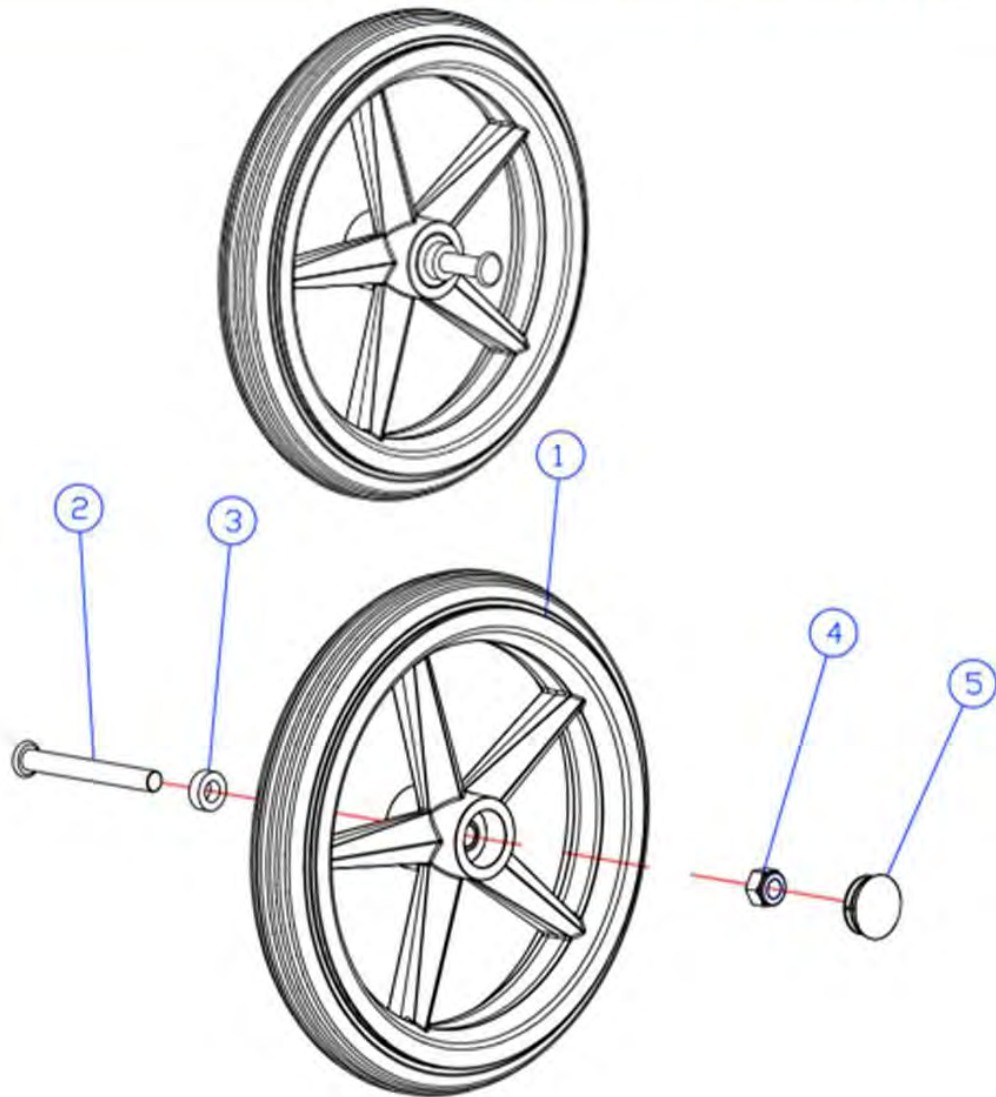

Hinterrad Übersicht Einheiten

- 01 - Hinterrad $\varnothing 200 \times 34$ mm beidseitig 5-Stern Design rechts und links verwendbar [Art. Nr. CA-46H](#)
- 06 - Kugellager 608 2RS / ZZ, 8x22x7 mm passend für Radlager Hinterrad
  Carbon/ Spring/ Spring XL [Art. Nr. KL-608](#)
- 07 - Distanzhülse für Kugellager Hinterrad verwendbar mit Spring / Spring XL / Carbon [Art. Nr. 66-1019](#)