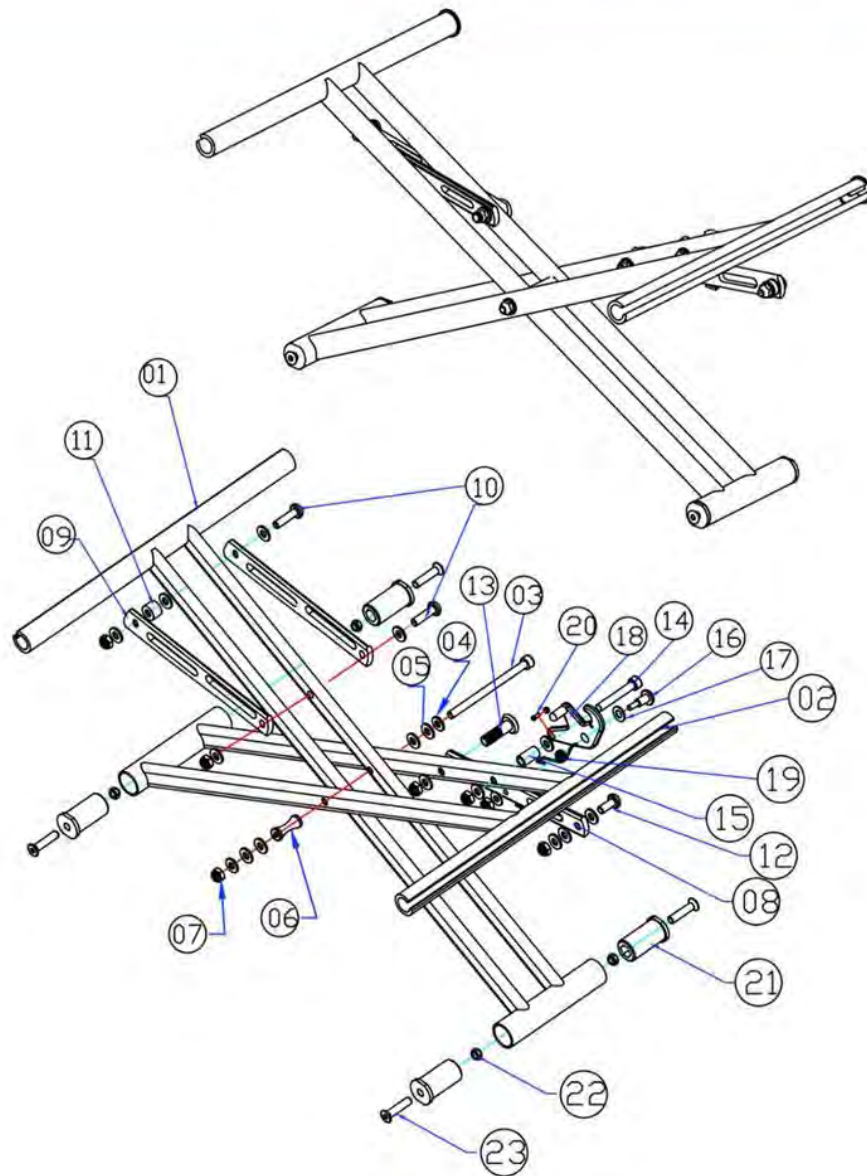

- 13 - Schiebegriffeinheit Carbon L rechts **Art. Nr. CA-1203R**
- 14 - Bremsgriffgehäuse links **Art. Nr. SPR-32L**
(verwendbar mit Spring / Spring XL / Spring CC / Carbon ab 04/2020)
- 15 - Bremsgriffgehäuse links **Art. Nr. SPR-32R**
(verwendbar mit Spring / Spring XL / Spring CC / Carbon ab 04/2020)
- 16 - CA Bremshebel für links und rechts einsetzbar **Art. Nr. CA-1210**
- 21 - Schiebegriffgummis (2 Stück) **Art. Nr. SPR-31**
- 22 - Höheneinstellung Schiebegriff links (inklusive 24,25,26,27,28) **Art. Nr. CA-1220**
- 23 - Höheneinstellung Schiebegriff rechts (inklusive 24,25,26,27,28) **Art. Nr. CA-1220**
- 32 - Bremszughülle wählbar für Größe S / M / L **Art. Nr. SPR-32-60**
- 32 - Bremsinnenzug Rollator 120mm Größe S/ M/ L **Art. Nr. SPR-90**
- 33 - Einstellschraube Bremse inkl. Spannfeder und Faltenbalg **Art. Nr. CA-1140**
- 38 - Messerbremse links (inklusive 40 und 42) **Art. Nr. CA-1152L**
- 39 - Messerbremse rechts (inklusive 40 und 42) **Art. Nr. CA-1152R**
- 43 - Halteschraube Bremszug **Art. Nr. CA-1151**

Kreuzstrebe Übersicht Einheiten

Kreuzstrebe

- 18 - Sicherverschluss, Unterlegscheibe, Feder und Schraube für Entriegelungscharnier
- (inklusive 14, 15, 16, 17, 19, 20) **Art. Nr. CA-1400**
- 21/ 22/ 23 Verschraubung Kreuzstrebe-Rahmen, bestehend aus: **Art. Nr. 80-10012-0**
- 1xSchraube, 1x Hülse und 1xMutter verwendbar mit Spring / Spring XL / Spring CC / Carbon
- 24 - Kreuzstrebe komplett wählbar für Grösse S **Nr. CA-1100S**
- 24 - Kreuzstrebe komplett wählbar für Grösse M/L **Art. Nr. CA-1100M**

Hinterrad Übersicht Einheiten

- 01 - Hinterrad $\varnothing 200 \times 34$ mm beidseitig 5-Stern Design rechts und links verwendbar [Art. Nr. CA-46H](#)
- 06 - Kugellager 608 2RS / ZZ, 8x22x7 mm passend für Radlager Hinterrad
Carbon/ Spring/ Spring XL [Art. Nr. KL-608](#)
- 07 - Distanzhülse für Kugellager Hinterrad verwendbar mit Spring / Spring XL / Carbon [Art. Nr. 66-1019](#)