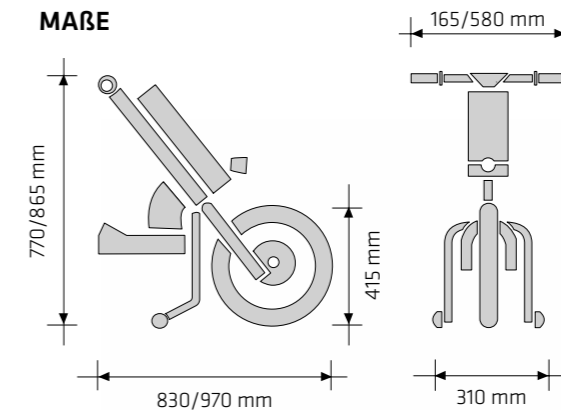

Hupe.

USB-Ladeanschluss.

MAßE

FARBEN